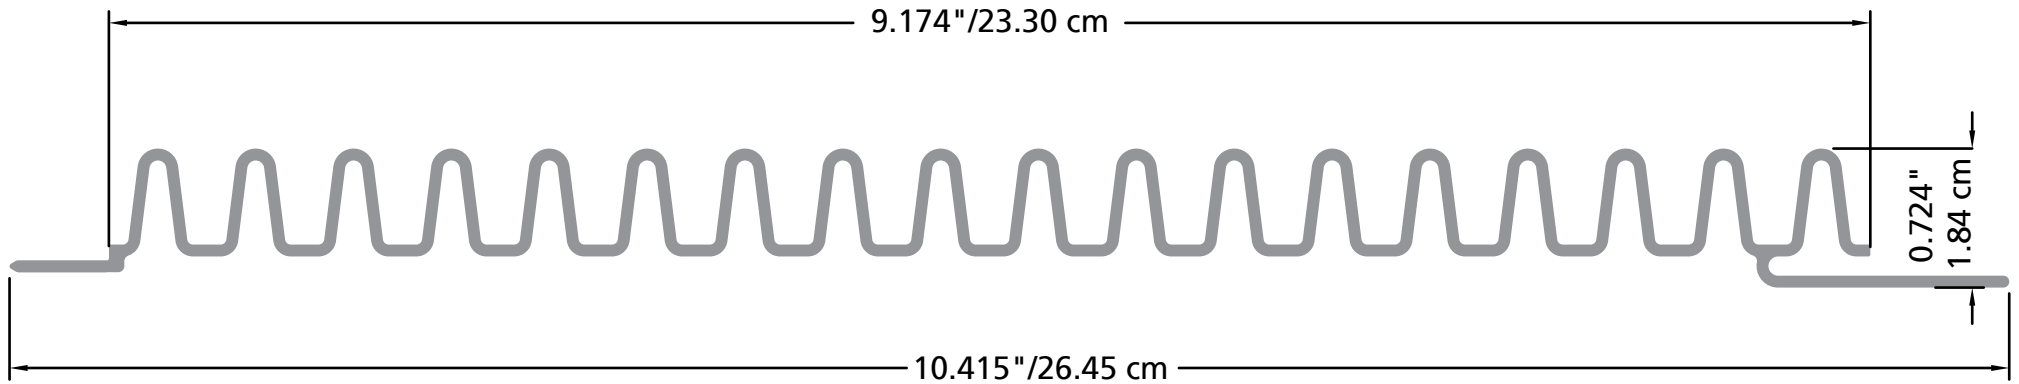

EM 7810

Mono Valley

GAGE 78
earth metal™
DIMENSIONAL SURFACING